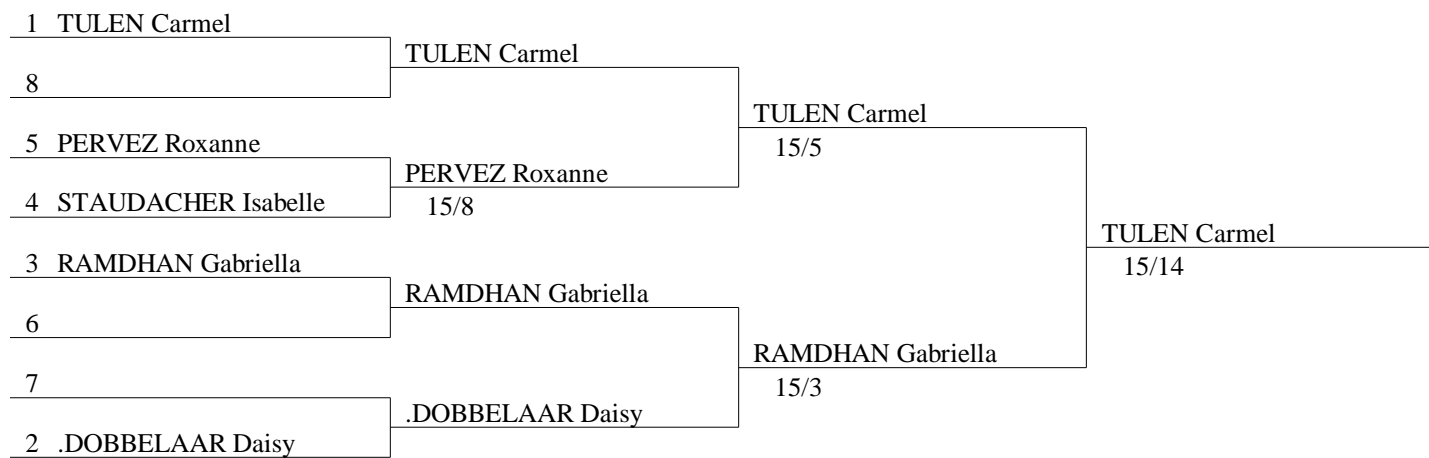

1e Rijn-Gouwe Sportcity Jeugdschermttoernooi
Floret Meisjes Junioren/Cadetten [88-90][91-93]
SportCity Gouda
3 - 2 - 2008

Classement général (ordre des rangs)

rang	nom prénom	club	licence
1	TULEN Carmel	DE TROUBADOURS	
2	RAMDHAN Gabriella	TER WEER	
3	.DOBBELAAR Daisy	BEAU GESTE	3e/4e 15-3
3	PERVEZ Roxanne	LES FAUCONS	
5	STAUDACHER Isabelle	SA ZAÏR	

1e Rijn-Gouwe Sportcity Jeugdscermtoernooi
Floret Meisjes Junioren/Cadetten [88-90][91-93]
SportCity Gouda
3 - 2 - 2008

Quarts de finale

1e Rijn-Gouwe Sportcity Jeugdscermtoernooi
Floret Meisjes Junioren/Cadetten [88-90][91-93]
SportCity Gouda
3 - 2 - 2008

Classement, tour no 2 (ordre des rangs)

rang	nom prénom	club	V/M	indice	TD	groupe
1	TULEN Carmel	DE TROUBADOURS	1,000	30	40	qualifiée
2	.DOBBELAAR Daisy	BEAU GESTE	0,750	17	34	qualifiée
3	RAMDHAN Gabriella	TER WEER	0,500	11	32	qualifiée
4	STAUDACHER Isabelle	SA ZAÏR	0,250	-26	10	qualifiée
5	PERVEZ Roxanne	LES FAUCONS	0,000	-32	8	qualifiée